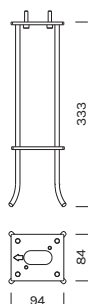

# TORCH

- acciaio inox 304

- stainless steel 304

811	M 2700K	W 3000K	N 4000K
<b>Potenza/ Power</b>	1x10.0W	1x10.0W	1x10.0W
<b>Lumen</b>	1x1280lm	1x1315lm	1x1390lm
<b>CRI</b>	>90	>90	>90
<b>Alimentazione/ Supply</b>	220V 50Hz	220V 50Hz	220V 50Hz

Articolo Item	Temperatura Temperature	Finitura Finish
<b>811</b>	<b>M</b>	<b>-AN</b> 
	<b>W</b>	<b>-RU</b> 
	<b>N</b>	

## Accessori / Accessories

Articolo Item
<b>TR1</b>

Il codice prodotto si compone mettendo uno dopo l'altro, da sinistra a destra, i dati nelle colonne gialle, es: 1111M12-AA  
The product code is created by putting in sequence the data under the yellow columns from left to right, e.g:1111M12-AA