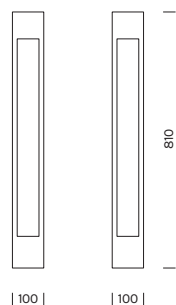

# TORCH

- acciaio inox 304

- stainless steel 304

811	M 2700K	W 3000K	N 4000K
<b>Potenza/ Power</b>	1x10.0W	1x10.0W	1x10.0W
<b>Lumen</b>	1x1280lm	1x1315lm	1x1390lm
<b>CRI</b>	>90	>90	>90
<b>Alimentazione/ Supply</b>	220V 50Hz	220V 50Hz	220V 50Hz

Articolo Item	Temperatura Temperature	Finitura Finish
<b>811</b>	<b>M</b>	<b>-AN</b> 
	<b>W</b>	<b>-RU</b> 
	<b>N</b>	

## Accessori / Accessories

Articolo Item
<b>TR1</b>

Il codice prodotto si compone mettendo uno dopo l'altro, da sinistra a destra, i dati nelle colonne gialle, es: 1111M12-AA  
The product code is created by putting in sequence the data under the yellow columns from left to right, e.g:1111M12-AA