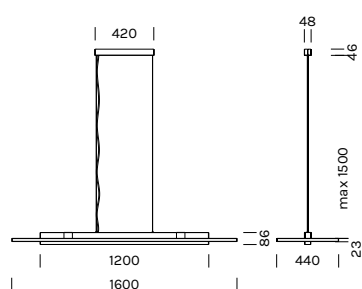

6711	W 3000K	N 4000K	T 2700K/6500K
<b>Potenza/ Power</b>	1x 45W	1x 45W	1x 33W
<b>Lumen</b>	1x 6390 lm	1x 6717 lm	1x 5060/5480 lm
<b>CRI</b>	>90	>90	>90
<b>Alimentazione/ Supply</b>	220-240Vac	220-240Vac	220-240Vac

### Kit Cavi extra per temperatura luce T / Extra cables kit for "T" light temperature only

Articolo Item	Lunghezza Lenght
CK-300-02	3000
CK-500-02	5000

Il codice prodotto si compone mettendo in sequenza i dati delle colonne gialle, da sinistra verso destra, es: 1111M12-AA  
 The product code is created by putting in sequence the data under the yellow columns from left to right, e.g:1111M12-AA  
 OLEV Srl | Via del Progresso 40 | 36064 Colceresa (VI) ITALY | www.olevlight.com