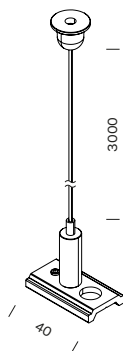

Accessori / Accessories

1 Staffetta di fissaggio a soffitto
N° 1 Bracket for ceiling connection

Articolo Item	Finitura Finish
4020-ST	-BI
	-NE

Il codice prodotto si compone mettendo in sequenza i dati delle colonne gialle, da sinistra verso destra, es: 1111M12-AA
The product code is created by putting in sequence the data under the yellow columns from left to right, e.g: 1111M12-AA

1 tappo chiuso + viti
N° 1 end cup + screws

4020-T1

-BI 
-NE 

1 tappo con foro + viti
N° 1 end cap with hole + screws

4020-T2

-BI 
-NE 

Cover per giunto a L
Cover for L joint

4020-C

-BI 
-NE 

Giunto lineare

4020-G

Straight joint

Kit per fissaggio a sospensione 1,5mt

4020-S-1

1500

Suspension cables kit L 1,5mt

Kit per fissaggio a sospensione 3mt

4020-S-3

3000

Suspension cables kit L 3mt

Kit per fissaggio a sospensione 5mt

4020-S-5

5000

Suspension cables kit L 5mt