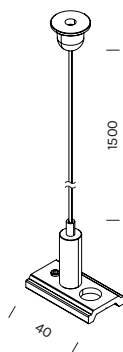

Accessori / Accessories

1 Staffetta di fissaggio a soffitto
N° 1 Bracket for ceiling connection

Articolo Item	Finitura Finish
4020-ST	-BI
	-NE

Il codice prodotto si compone mettendo in sequenza i dati delle colonne gialle, da sinistra verso destra, es: 1111M12-AA
The product code is created by putting in sequence the data under the yellow columns from left to right, e.g: 1111M12-AA

1 tappo chiuso + viti
N° 1 end cup + screws

4020-T1

-BI 
-NE 

1 tappo con foro + viti
N° 1 end cap with hole + screws

4020-T2

-BI 
-NE 

Cover per giunto a L
Cover for L joint

4020-C

-BI 
-NE 

Giunto lineare

4020-G

Straight joint

Kit per fissaggio a sospensione 1,5mt

4020-S-1

1500

Suspension cables kit L 1,5mt

Kit per fissaggio a sospensione 3mt

4020-S-3

3000

Suspension cables kit L 3mt

Kit per fissaggio a sospensione 5mt

4020-S-5

5000

Suspension cables kit L 5mt