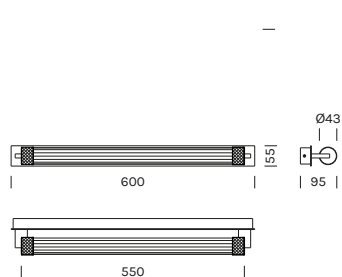

INDOOR

PARETE / WALL

CHARMER

- ferro, vetro

- iron, glass

3301	M 2700K	W 3000K
Potenza/ Power	1x9.8W	1x9.8W
Nominal lumen	1x977lm	1x1043lm
CRI	>90	>90
Alimentazione/ Supply	220V 50Hz	220V 50Hz

Articolo Item	Temperatura Temperature	Finitura Finish
3301	M	-BV
	W	-NO
		-OR
		-TI

Il codice prodotto si compone mettendo uno dopo l'altro, da sinistra a destra, i dati nelle colonne gialle, es: 1111M12-AA
The product code is created by putting in sequence the data under the yellow columns from left to right, e.g:1111M12-AA