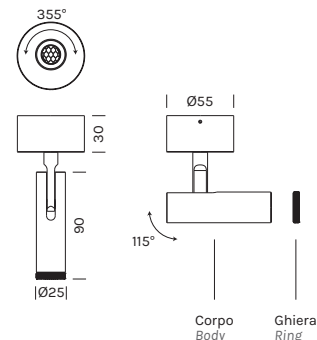

# BEAM MASTER Ø25

**Alluminio**  
**Fascio di luce orientabile**  
**Driver: escluso**

Aluminum  
 Light beam: adjustable  
 Driver: excluded

## Corpo (ghiera esclusa) / Body (ring excluded)

	M 2700K	W 3000K	N 4000K
<b>4310</b>			
<b>Potenza/ Power</b>	1x 4W	1x 4W	1x 4W
<b>Lumen</b>	1x 380 lm	1x 410 lm	1x 410 lm
<b>CRI</b>	>90	>90	>90
<b>Alimentazione/ Supply</b>	24Vdc	24Vdc	24Vdc

## Alimentatori 24Vdc in tensione in remoto / Remote constant voltage drivers 24Vdc

Articolo Item	Potenza Power	IP	Dimensioni Dimensions	N° art. alimentabili N° of items powerable	Dimmer
<b>1A0150</b>	30W MAX	IP20	160x58x18	1-4	-
<b>1A0151</b>	50W MAX	IP20	160x58x18	1-6	-
<b>1A0152</b>	75W MAX	IP20	160x58x18	1-9	-
<b>1A0145</b>	100W MAX	IP67	190x52x33	1-12	-
<b>1A0153</b>	150W MAX	IP20	240x60x49	1-18	-

## Centraline dimmerabili in remoto / Remote dimmable controllers

Articolo Item	Potenza Power	IP	Dimensioni Dimensions	Dimmer
<b>1A0837</b>	144W MAX	IP20	132x22x19	1-10V   DALI   PUSH
<b>1A0838</b>	288W MAX	IP20	150x38x25	0-10V   1-10V   DALI   PUSH
<b>1A0172</b>	240W MAX	IP20	57x43x19	CASAMBI   PUSH