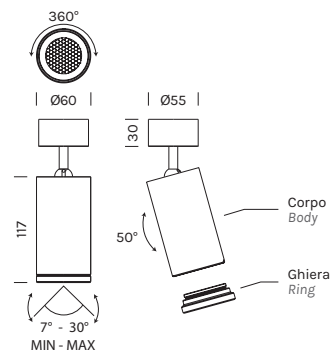

SOFFITTO / CEILING

**BEAM MASTER Ø60 ZUMMY**

**Alluminio**  
**Fascio di luce orientabile**  
**Driver: escluso**

Aluminum  
 Light beam: adjustable  
 Driver: excluded

**Corpo (ghiera esclusa) / Body (ring excluded)**

Articolo Item	Temperatura Temperature	Finitura Finish
<b>4304</b>	<b>M</b>	<b>-BO</b>
	<b>W</b>	<b>-BV</b>
	<b>N</b>	<b>-NO</b>
		<b>-OR</b>
		<b>-RR</b>
		<b>-TI</b>

**Ghiera / Ring**

Filtro anti-abbagliamento incluso  
 Antiglare filter included

## Alimentatori 24Vdc in tensione in remoto / Remote constant voltage drivers 24Vdc

Articolo Item	Potenza Power	IP	Dimensioni Dimensions	N° art. alimentabili N° of items powerable	Dimmer
<b>1A0150</b>	30W MAX	IP20	160x58x18	1-2	-
<b>1A0151</b>	50W MAX	IP20	160x58x18	1-3	-
<b>1A0152</b>	75W MAX	IP20	160x58x18	1-4	-
<b>1A0145</b>	100W MAX	IP67	190x52x33	1-6	-
<b>1A0153</b>	150W MAX	IP20	240x60x49	1-9	-

## Centraline dimmerabili in remoto / Remote dimmable controllers

Articolo Item	Potenza Power	IP	Dimensioni Dimensions	Dimmer
<b>1A0837</b>	144W MAX	IP20	132x22x19	1-10V   DALI   PUSH
<b>1A0838</b>	288W MAX	IP20	150x38x25	0-10V   1-10V   DALI   PUSH
<b>1A0172</b>	240W MAX	IP20	57x43x19	CASAMBI   PUSH