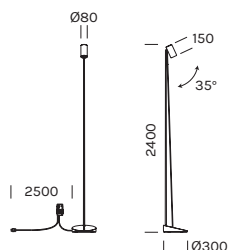

# BOOM

**Carbonio, marmo, alluminio**  
**Fascio di luce orientabile**  
**Driver: incluso**  
**Colore cavo: nero**

Carbon, marble, aluminium  
 Light beam: adjustable  
 Driver: included  
 Cable color: black

<b>3850/02</b>	<b>W 3000K</b>
<b>Potenza/ Power</b>	1x 6,2W
<b>Lumen</b>	1x 731 lm
<b>CRI</b>	>90
<b>Altezza/ Height</b>	2400
<b>Alimentazione/ Supply</b>	220-240Vac

Articolo Item	Temperatura Temperature	°Ottica °Optic	Finitura Finish	Dimmer Dimmer
<b>3850/02</b>	<b>W</b>	<b>30</b>	<b>-BV</b>	DIMM
			<b>-TI</b>	DIMM