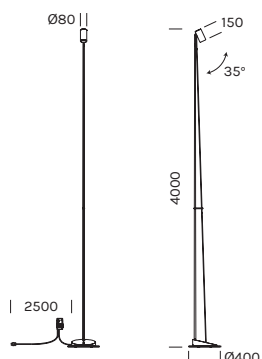

# BOOM

**Carbonio, marmo, alluminio**  
**Fascio di luce orientabile**  
**Driver: incluso**  
**Colore cavo: nero**

Carbon, marble, aluminium  
 Light beam: adjustable  
 Driver: included  
 Cable color: black

<b>3850/02</b>	<b>W 3000K</b>
<b>Potenza/ Power</b>	1x 6,2W
<b>Lumen</b>	1x 731 lm
<b>CRI</b>	>90
<b>Altezza/ Height</b>	2400
<b>Alimentazione/ Supply</b>	220-240Vac

Articolo Item	Temperatura Temperature	°Ottica °Optic	Finitura Finish	Dimmer Dimmer
<b>3850/02</b>	<b>W</b>	<b>30</b>	<b>-BV</b>	DIMM
			<b>-TI</b>	DIMM

<b>3851/01</b>	<b>W 3000K</b>
<b>Potenza/ Power</b>	1x 6,2W
<b>Lumen</b>	1x 731 lm
<b>CRI</b>	>90
<b>Altezza/ Height</b>	4000
<b>Alimentazione/ Supply</b>	220-240Vac

Articolo Item	Temperatura Temperature	°Ottica °Optic	Finitura Finish	Dimmer Dimmer
<b>3851/01</b>	<b>W</b>	<b>10</b>	<b>-BV</b>	DIMM
			<b>-TI</b>	DIMM

Il codice prodotto si compone mettendo uno dopo l'altro, da sinistra a destra, i dati nelle colonne gialle, es: 1111M12-AA  
 The product code is created by putting in sequence the data under the yellow columns from left to right, e.g:1111M12-AA