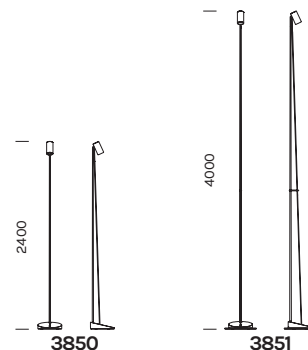

# BOOM

**Carbonio, marmo, alluminio**  
**Fascio di luce orientabile**  
**Driver: incluso**  
**Colore cavo: nero**

Carbon, marble, aluminium  
 Light beam: adjustable  
 Driver: included  
 Cable color: black

<b>3850/02</b>	<b>W 3000K</b>
<b>Potenza/ Power</b>	1x 6,2W
<b>Lumen</b>	1x 731 lm
<b>CRI</b>	>90
<b>Altezza/ Height</b>	2400
<b>Alimentazione/ Supply</b>	220-240Vac

Articolo Item	Temperatura Temperature	°Ottica °Optic	Finitura Finish	Dimmer Dimmer
<b>3850/02</b>	<b>W</b>	<b>30</b>	<b>-BV</b>	DIMM
			<b>-TI</b>	DIMM

<b>3851/01</b>	<b>W 3000K</b>
<b>Potenza/ Power</b>	1x 6,2W
<b>Lumen</b>	1x 731 lm
<b>CRI</b>	>90
<b>Altezza/ Height</b>	4000
<b>Alimentazione/ Supply</b>	220-240Vac

Articolo Item	Temperatura Temperature	°Ottica °Optic	Finitura Finish	Dimmer Dimmer
<b>3851/01</b>	<b>W</b>	<b>10</b>	<b>-BV</b>	DIMM
			<b>-TI</b>	DIMM

Il codice prodotto si compone mettendo uno dopo l'altro, da sinistra a destra, i dati nelle colonne gialle, es: 1111M12-AA  
 The product code is created by putting in sequence the data under the yellow columns from left to right, e.g:1111M12-AA