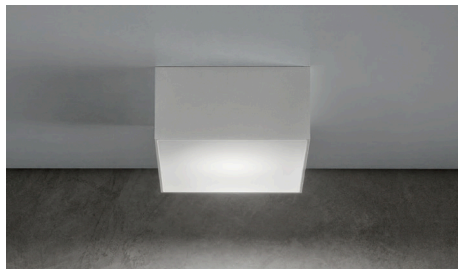

INDOOR

SOFFITTO / CEILING

## BOX LITTLE

**Alluminio**  
**Fascio di luce verso il basso**

Aluminum  
Light beam: downward-projected

<b>5038</b>	<b>W 3000K</b>
<b>Potenza/ Power</b>	1x 10W
<b>Lumen</b>	1x 915 lm
<b>CRI</b>	>90
<b>Alimentazione/ Supply</b>	220-240Vac