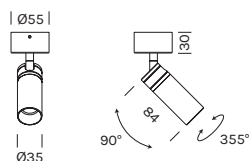

SOFFITTO / CEILING

**EYE SPOT**

**Alluminio**  
**Fascio di luce orientabile**  
**Driver: escluso**

Aluminum  
 Light beam: adjustable  
 Driver: excluded

<b>3751</b>	<b>M 2700K</b>	<b>W 3000K</b>	<b>N 4000K</b>
<b>Potenza/ Power</b>	1x 5,8W	1x 5,8W	1x 5,8W
<b>Lumen</b>	1x 445 lm	1x 480 lm	1x 515 lm
<b>CRI</b>	>90	>90	>90
<b>Alimentazione/ Supply</b>	24Vdc	24Vdc	24Vdc

Articolo Item	Potenza Power	IP	Dimensioni Dimensions	N° art. alimentabili N° of items powerable	Dimmer
<b>1A0150</b>	30W MAX	IP20	160x58x18	1-2	-
<b>1A0151</b>	50W MAX	IP20	160x58x18	1-4	-
<b>1A0152</b>	75W MAX	IP20	160x58x18	1-6	-
<b>1A0145</b>	100W MAX	IP67	190x52x33	1-9	-
<b>1A0153</b>	150W MAX	IP20	240x60x49	1-13	-

**Centraline dimmerabili in remoto / Remote dimmable controllers**

Articolo Item	Potenza Power	IP	Dimensioni Dimensions	Dimmer
<b>1A0837</b>	144W MAX	IP20	132x22x19	1-10V   DALI   PUSH
<b>1A0838</b>	288W MAX	IP20	150x38x25	0-10V   1-10V   DALI   PUSH
<b>1A0172</b>	240W MAX	IP20	57x43x19	CASAMBI   PUSH