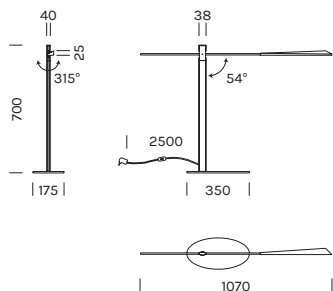

## FLAMINGO T

**Ottone, ferro**  
**Fascio di luce orientabile**  
**Driver: incluso**  
**Colore cavo: nero**

Brass, iron  
Light beam: adjustable  
Driver: included  
Cable color: black

<b>3800</b>	<b>W 3000K</b>
<b>Potenza/ Power</b>	1x 13W
<b>Lumen</b>	1x 540 lm
<b>CRI</b>	>90
<b>Alimentazione/ Supply</b>	220-240Vac

Articolo Item	Temperatura Temperature	Finitura Finish	Dimmer Dimmer
<b>3800</b>	<b>W</b>	<b>-BV</b> 	<b>DIMM</b>

Il codice prodotto si compone mettendo uno dopo l'altro, da sinistra a destra, i dati nelle colonne gialle, es: 1111M12-AA  
The product code is created by putting in sequence the data under the yellow columns from left to right, e.g:1111M12-AA