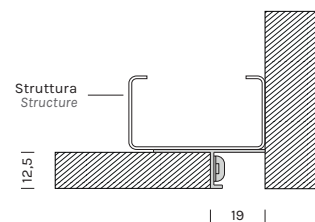

GHOST LINE 19

Alluminio
Fascio di luce verso il basso
Driver: escluso
Lunghezza max. 3mt

Aluminum
 Light beam: downward-projected
 Driver: excluded
 Max lenght 3mt

3915	M 2700K	W 3000K	N 4000K
Potenza/ Power	1x 14,4W/mt	1x 14,4W/mt	1x 14,4W/mt
Lumen	1x 1742 lm/mt	1x 1764 lm/mt	1x 1886 lm/mt
CRI	>90	>90	>90
Alimentazione/ Supply	24Vdc	24Vdc	24Vdc

Articolo Item	Temperatura Temperature	IP
------------------	----------------------------	----

3915 **M** **54**
W
N

**Solo profilo / Profile only**

Articolo Item	Lunghezza Lenght
3915-1-P	1000
3915-2-P	2000
3915-3-P	3000