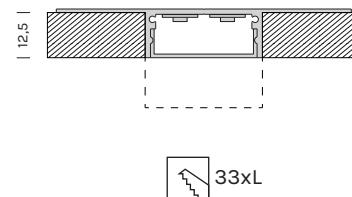

PROFILO INCASSO / PROFILE BUILT-IN

GHOST LINE 33

Alluminio
Fascio di luce verso il basso
Driver: escluso
Lunghezza max. 3mt

Aluminum
 Light beam: downward-projected
 Driver: excluded
 Max length 3mt

3933	M 2700K	W 3000K	N 2700K	M 2700K	W 3000K	N 4000K
Potenza/ Power	2x 14,4W/mt	2x 14,4W/mt	2x 14,4W/mt	2x 14,4W/mt	2x 14,4W/mt	2x 14,4W/mt
Lumen	2x 1580 lm/mt	2x 1660 lm/mt	2x 1745 lm/mt	2x 1742 lm/mt	2x 1764 lm/mt	2x 1886 lm/mt
CRI	97	97	97	>90	>90	>90
Alimentazione/ Supply	24Vdc	24Vdc	24Vdc	24Vdc	24Vdc	24Vdc

Articolo Item	Temperatura Temperature	IP	Diffusore Diffuser
3933	M	20	-OP
	W		
	N		
3933	M	54	-OP
	W		
	N		

**Solo profilo / Profile only**

Articolo Item	Lunghezza Length
3933-1-P	1000
3933-2-P	2000
3933-3-P	3000

Solo diffusore / Diffuser only

Articolo Item	Lunghezza Length
3933-1-OP	1000
3933-2-OP	2000
3933-3-OP	3000

Tappi / Cups

Articolo Item
3933-T

2 tappi chiusi + viti

N° 2 end cups + screws

Il codice prodotto si compone mettendo uno dopo l'altro, da sinistra a destra, i dati nelle colonne gialle, es: 1111M12-AA
 The product code is created by putting in sequence the data under the yellow columns from left to right, e.g:1111M12-AA