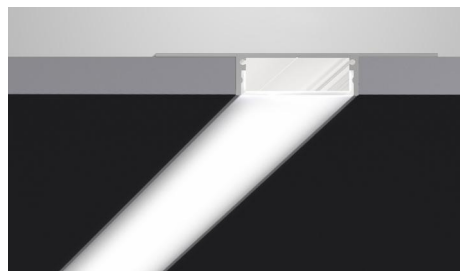

PROFILO INCASSO / PROFILE BUILT-IN

GHOST LINE 33

Alluminio
Fascio di luce verso il basso
Driver: escluso
Lunghezza max. 3mt

Aluminum
 Light beam: downward-projected
 Driver: excluded
 Max length 3mt

3933	M 2700K	W 3000K	N 2700K	M 2700K	W 3000K	N 4000K
Potenza/ Power	2x 14,4W/mt	2x 14,4W/mt	2x 14,4W/mt	2x 14,4W/mt	2x 14,4W/mt	2x 14,4W/mt
Lumen	2x 1580 lm/mt	2x 1660 lm/mt	2x 1745 lm/mt	2x 1742 lm/mt	2x 1764 lm/mt	2x 1886 lm/mt
CRI	97	97	97	>90	>90	>90
Alimentazione/ Supply	24Vdc	24Vdc	24Vdc	24Vdc	24Vdc	24Vdc

Solo diffusore / Diffuser only

Articolo Item	Lunghezza Length
3933-1-OP	1000
3933-2-OP	2000
3933-3-OP	3000

Tappi / Cups

Articolo Item
3933-T

2 tappi chiusi + viti

N° 2 end cups + screws

Il codice prodotto si compone mettendo uno dopo l'altro, da sinistra a destra, i dati nelle colonne gialle, es: 1111M12-AA
 The product code is created by putting in sequence the data under the yellow columns from left to right, e.g:1111M12-AA