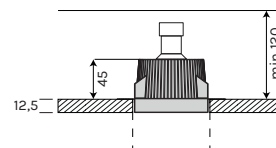

## GHOST ROUND

**Gesso**  
Fascio di luce verso il basso

Plaster  
Light beam: downward-projected