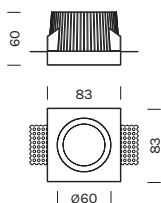

## GHOST ROUND

**Gesso**  
Fascio di luce verso il basso

Plaster  
Light beam: downward-projected

### 4134SL

**Potenza/ Power** 1x 6,5W MAX

**Alimentazione/ Supply** 220-240Vac

Articolo  
Item

**4134SL**