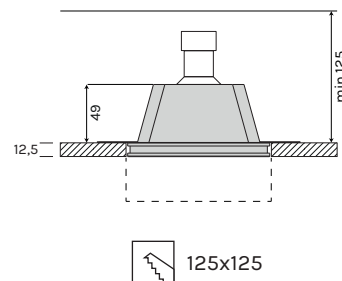

SOFFITTO INCASSO / CEILING BUILT-IT

**GHOST SMALL**

**Gesso**  
**Fascio di luce verso il basso**  
**Diffusore incluso**

Plaster  
 Light beam: downward-projected  
 Diffuser included

**Con diffusore / With diffuser****4133SL****Potenza/ Power** 1x 6,5W MAX**Alimentazione/ Supply** 220-240Vac

Articolo  
 Item

**4133SL****Lampadine GU10 LED / Light bulb GU10 LED**

| Articolo<br>Item | Attacco<br>Socket | Potenza<br>Power | Temp. colore<br>Color temp. | Ottica<br>Optic | IP   | CRI | Lumen  |
|------------------|-------------------|------------------|-----------------------------|-----------------|------|-----|--------|
| <b>1A0706</b>    | GU10 LED          | 6,5W             | 2700K                       | 60°             | IP20 | >80 | 570 lm |
| <b>1A0047</b>    | GU10 LED          | 6,5W             | 3000K                       | 60°             | IP20 | >80 | 570 lm |
| <b>1A0048</b>    | GU10 LED          | 6,5W             | 4000K                       | 60°             | IP20 | >80 | 570 lm |