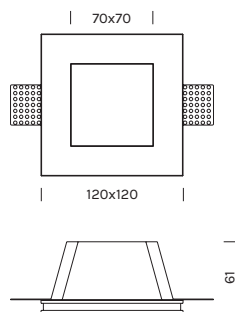

SOFFITTO INCASSO / CEILING BUILT-IT

**GHOST SMALL**

**Gesso**  
**Fascio di luce verso il basso**  
**Diffusore incluso**

Plaster  
 Light beam: downward-projected  
 Diffuser included

**Con diffusore / With diffuser****4133SL****Potenza/ Power** 1x 6,5W MAX**Alimentazione/ Supply** 220-240Vac

Articolo  
 Item

**4133SL****Lampadine GU10 LED / Light bulb GU10 LED**

| Articolo<br>Item | Attacco<br>Socket | Potenza<br>Power | Temp. colore<br>Color temp. | Ottica<br>Optic | IP   | CRI | Lumen  |
|------------------|-------------------|------------------|-----------------------------|-----------------|------|-----|--------|
| <b>1A0706</b>    | GU10 LED          | 6,5W             | 2700K                       | 60°             | IP20 | >80 | 570 lm |
| <b>1A0047</b>    | GU10 LED          | 6,5W             | 3000K                       | 60°             | IP20 | >80 | 570 lm |
| <b>1A0048</b>    | GU10 LED          | 6,5W             | 4000K                       | 60°             | IP20 | >80 | 570 lm |