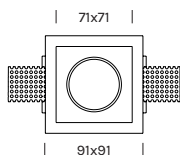

SOFFITTO INCASSO / CEILING BUILT-IN

**GHOST SMALL SD**

**Gesso**  
**Fascio di luce verso il basso**  
**Senza diffusore**

Plaster  
 Light beam: downward-projected  
 without diffuser

**Senza diffusore** / without diffuser**4135SL****Potenza/ Power** 1x 6,5W MAX**Alimentazione/ Supply** 220-240Vac

Articolo  
 Item

**4135SL****Lampadine GU10 LED** / Light bulb GU10 LED

| Articolo<br>Item | Attacco<br>Socket | Potenza<br>Power | Temp. colore<br>Color temp. | Ottica<br>Optic | IP   | CRI | Lumen  |
|------------------|-------------------|------------------|-----------------------------|-----------------|------|-----|--------|
| <b>1A0706</b>    | GU10 LED          | 6,5W             | 2700K                       | 60°             | IP20 | >80 | 570 lm |
| <b>1A0047</b>    | GU10 LED          | 6,5W             | 3000K                       | 60°             | IP20 | >80 | 570 lm |
| <b>1A0048</b>    | GU10 LED          | 6,5W             | 4000K                       | 60°             | IP20 | >80 | 570 lm |