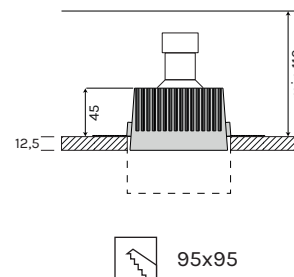

SOFFITTO INCASSO / CEILING BUILT-IN

**GHOST SMALL SD**

**Gesso**  
**Fascio di luce verso il basso**  
**Senza diffusore**

Plaster  
 Light beam: downward-projected  
 without diffuser

**Senza diffusore** / without diffuser**4135SL****Potenza/ Power** 1x 6,5W MAX**Alimentazione/ Supply** 220-240Vac

Articolo  
 Item

**4135SL****Lampadine GU10 LED** / Light bulb GU10 LED

| Articolo<br>Item | Attacco<br>Socket | Potenza<br>Power | Temp. colore<br>Color temp. | Ottica<br>Optic | IP   | CRI | Lumen  |
|------------------|-------------------|------------------|-----------------------------|-----------------|------|-----|--------|
| <b>1A0706</b>    | GU10 LED          | 6,5W             | 2700K                       | 60°             | IP20 | >80 | 570 lm |
| <b>1A0047</b>    | GU10 LED          | 6,5W             | 3000K                       | 60°             | IP20 | >80 | 570 lm |
| <b>1A0048</b>    | GU10 LED          | 6,5W             | 4000K                       | 60°             | IP20 | >80 | 570 lm |