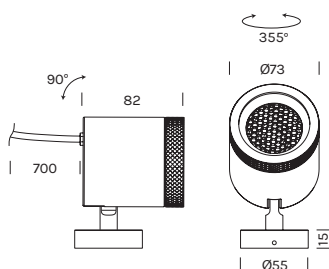

MAXI DOT SPOT

Alluminio, vetro
Fascio di luce orientabile
Driver: escluso

Aluminum , glass
 Light beam: adjustable
 Driver: excluded

117	M 2700K	W 3000K	N 4000K	RGBW RGB+3000K
Potenza/ Power	1x 8,7W	1x 8,7W	1x 8,7W	1x 7,9W
Lumen	1x 1009 lm	1x 1052 lm	1x 1087 lm	1x 465lm
CRI	>90	>90	>90	>90
Alimentazione/ Supply	24Vdc	24Vdc	24Vdc	24Vdc

Articolo Item	Temperatura Temperature	°Ottica °Optic	Finitura Finish
117	M	00	-AA
	W	12	-BA
	N	35	-NA
		55	

117	RGBW	24	-AA
		36	-BA
		60	-NA

La versione RGBW necessita dell'Alimentatore in 24Vdc in tensione + la Centralina RGBW.

RGBW version requires constant voltage driver 24Vdc + driver RGBW

Alimentatori 24Vdc in tensione in remoto / Remote constant voltage drivers 24Vdc

Articolo Item	Potenza Power	IP	Dimensioni Dimensions	N° art. alimentabili N° of items powerable	Dimmer
1A0143	14W MAX	IP67	90x39x19	1	-
1A0148	30W MAX	IP67	175x42x34	1-2	-
1A0149	75W MAX	IP67	200x50x32	1-4	-
1A0147	240W MAX	IP67	244x68x39	1-18	-

Controller per versione RGBW / Controller for RGBW version

Articolo Item	Potenza Power	IP	Dimensioni Dimensions	N° art. alimentabili N° of items powerable	Dimmer
2A4314	67W MAX	IP20	90x71x58	1-7	DALI
2A4315	67W MAX	IP20	90x71x58	1-7	DMX
2A6165	67W MAX	IP20	90x71x58	1-7	PUSH