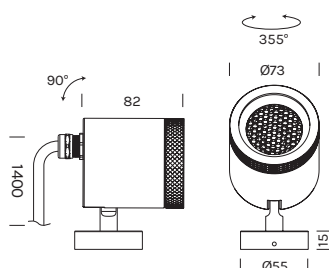

MAXI DOT SPOT

Alluminio, vetro
Fascio di luce orientabile
Driver: escluso

Aluminum , glass
 Light beam: adjustable
 Driver: excluded

117	M 2700K	W 3000K	N 4000K	RGBW RGB+3000K
Potenza/ Power	1x 8,7W	1x 8,7W	1x 8,7W	1x 7,9W
Lumen	1x 1009 lm	1x 1052 lm	1x 1087 lm	1x 465lm
CRI	>90	>90	>90	>90
Alimentazione/ Supply	24Vdc	24Vdc	24Vdc	24Vdc

Articolo Item	Temperatura Temperature	°Ottica °Optic	Finitura Finish
117	M	00	-AA
	W	12	-BA
	N	35	-NA
		55	

117	RGBW	24	-AA
		36	-BA
		60	-NA

La versione RGBW necessita dell'Alimentatore in 24Vdc in tensione + la Centralina RGBW.

RGBW version requires constant voltage driver 24Vdc + driver RGBW

Alimentatori 24Vdc in tensione in remoto / Remote constant voltage drivers 24Vdc

Articolo Item	Potenza Power	IP	Dimensioni Dimensions	N° art. alimentabili N° of items powerable	Dimmer
1A0143	14W MAX	IP67	90x39x19	1	-
1A0148	30W MAX	IP67	175x42x34	1-2	-
1A0149	75W MAX	IP67	200x50x32	1-4	-
1A0147	240W MAX	IP67	244x68x39	1-18	-

Controller per versione RGBW / Controller for RGBW version

Articolo Item	Potenza Power	IP	Dimensioni Dimensions	N° art. alimentabili N° of items powerable	Dimmer
2A4314	67W MAX	IP20	90x71x58	1-7	DALI
2A4315	67W MAX	IP20	90x71x58	1-7	DMX
2A6165	67W MAX	IP20	90x71x58	1-7	PUSH