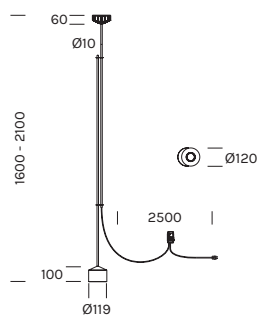

# NAKED

**Marmo, alluminio, inox 316**  
**Fascio di luce verso l'alto**  
**Driver: incluso**  
**Colore cavo: nero**

Marble, aluminum, stainless steel 316  
Light beam: upward-projected  
Driver: included  
Cable color: black

<b>5281</b>	<b>M 2700K</b>
<b>Potenza/ Power</b>	1x 12,5W
<b>Lumen</b>	1x 1501 lm
<b>CRI</b>	97
<b>Alimentazione/ Supply</b>	220-240Vac

Articolo Item	Temperatura Temperature	°Ottica °Optic	Finitura Finish	Dimmer Dimmer
<b>5281</b>	<b>M</b>	<b>120</b>	<b>-NA</b>	<b>DIMM</b>

Il codice prodotto si compone mettendo uno dopo l'altro, da sinistra a destra, i dati nelle colonne gialle, es: 1111M12-AA  
The product code is created by putting in sequence the data under the yellow columns from left to right, e.g:1111M12-AA