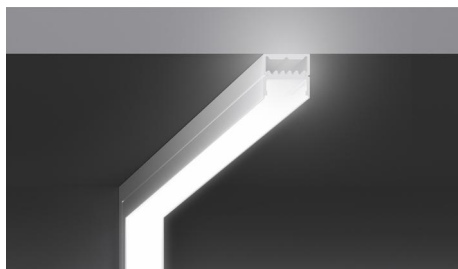

PROFIL 16

Alluminio
Fascio di luce verso il basso
Driver: escluso
Lunghezza max. 3mt

Aluminum
 Light beam: downward-projected
 Driver: excluded
 Max length 3mt

1614	M 2700K	W 3000K	N 4000K
Potenza/ Power	1x 14,4W/mt	1x 14,4W/mt	1x 14,4W/mt
Lumen	1x 1580 lm/mt	1x 1660 lm/mt	1x 1745 lm/mt
CRI	97	97	97
Alimentazione/ Supply	24Vdc	24Vdc	24Vdc