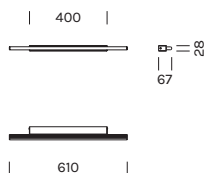

INDOOR

PARETE / WALL

TAB LED

Ferro
Fascio di luce diffuso
Driver: incluso

Iron
Light beam: diffused
Driver: included

9595	W 3000K
Potenza/ Power	1x 9W
Lumen	1x 1071 lm
CRI	97
Alimentazione/ Supply	220-240Vac

Il codice prodotto si compone mettendo uno dopo l'altro, da sinistra a destra, i dati nelle colonne gialle, es: 1111M12-AA
The product code is created by putting in sequence the data under the yellow columns from left to right, e.g:1111M12-AA