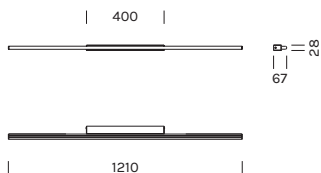

9597	W 3000K
Potenza/ Power	1x 17W
Lumen	1x 2142 lm
CRI	97
Alimentazione/ Supply	220-240Vac

Articolo Item	Temperatura Temperature	Finitura Finish
9597	W	-BI
		-NE
		-CR
		-NS

9598	W 3000K
Potenza/ Power	1x 22W
Lumen	1x 2677 lm
CRI	97
Alimentazione/ Supply	220-240Vac