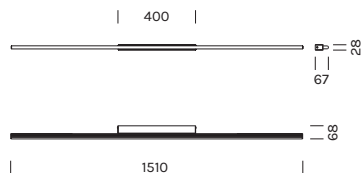

Articolo Item	Temperatura Temperature	Finitura Finish
9598	W	-BI
		-NE
		-CR
		-NS