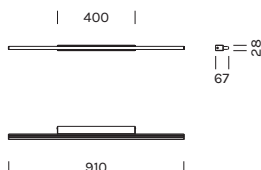

Articolo Item	Temperatura Temperature	Finitura Finish
9596	W	-BI -NE -CR -NS

Il codice prodotto si compone mettendo uno dopo l'altro, da sinistra a destra, i dati nelle colonne gialle, es: 1111M12-AA
The product code is created by putting in sequence the data under the yellow columns from left to right, e.g:1111M12-AA