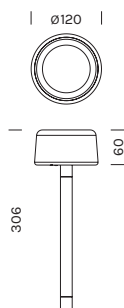

# TEE

**Alluminio, plexiglass**  
**Fascio di luce diffuso verso il basso**  
**Driver: incluso**

Aluminum, plexiglass  
Light beam: diffused downward-projected  
Driver: included

## 7712

<b>Potenza/ Power</b>	1x 2W
<b>Lumen</b>	1x 100% = 263 lm   50% = 118 lm   30% = 63 lm
<b>CRI</b>	>90
<b>Alimentazione/ Supply</b>	3,7Vdc - Li Poly 4400mAh

Articolo Item	Finitura Finish	Dimmer
<b>7712</b>	<b>-AZ</b>	DIMM
	<b>-BO</b>	DIMM
	<b>-BV</b>	DIMM
	<b>-NO</b>	DIMM
	<b>-OR</b>	DIMM
	<b>-TB</b>	DIMM
	<b>-TI</b>	DIMM
	<b>-VS</b>	DIMM