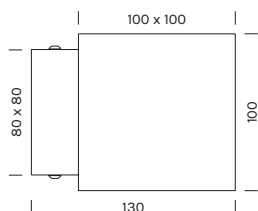

PARETE / WALL

UP&DOWN

Alluminio
Fascio di luce verso l'alto e verso il basso
Driver: incluso

Aluminum
 Light beam: upward and downward-projected
 Driver: included

605	M 2700K	W 3000K	N 4000K
Potenza/ Power	2x 5,8W	2x 5,8W	2x 5,8W
Lumen	2x 445lm	2x 480 lm	2x 515 lm
CRI	>90	>90	>90
Alimentazione/ Supply	220-240Vac	220-240Vac	220-240Vac