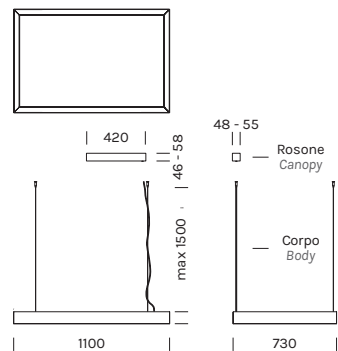

MEETING

- alluminio, policarbonato
- diffusore microprismatico

- aluminum, polycarbonate
- microprismatic diffuser

Con rosone e driver / With canopy and driver

	M 2700K	W 3000K	N 4000K
Potenza/ Power	1x103.2W, 2x20.4W	1x103.2W, 2x20.4W	1x103.2W, 2x20.4W
Lumen	1x11008lm, 2x2176lm	1x12026lm, 2x2377lm	1x12246lm, 2x2421lm
CRI	>90	>90	>90
Alimentazione/ Supply	220V 50Hz	220V 50Hz	220V 50Hz

Articolo Item	Temperatura Temperature	Rosone Canopy	Corpo Body
6362	M	-NE ■	-NG ■
composed by	W		
RS10/02 (1Pz)	N		
6360 (1Pz)			

Con rosone e driver / With canopy and driver

	M 2700K	W 3000K	N 4000K
Potenza/ Power	1x103.2W, 2x20.4W	1x103.2W, 2x20.4W	1x103.2W, 2x20.4W
Lumen	1x11008lm, 2x2176lm	1x12026lm, 2x2377lm	1x12246lm, 2x2421lm
CRI	>90	>90	>90
Alimentazione/ Supply	220V 50Hz	220V 50Hz	220V 50Hz

Articolo Item	Temperatura Temperature	Rosone Canopy	Corpo Body
6363	M	-NE ■	-NG ■
composed by	W		
RS10/04 (1Pz)	N		
6360 (1Pz)			

Il codice prodotto si compone mettendo uno dopo l'altro, da sinistra a destra, i dati nelle colonne gialle, es: 1111M12-AA
The product code is created by putting in sequence the data under the yellow columns from left to right, e.g:1111M12-AA

Articolo Item	Potenza Power	IP	Dimensioni Dimensions	
1A1623	250W	20	195x67x31	
1A1589	240W	67	244x71x38	DALI

Centraline dimmerabili in remoto / Remote dimmable controllers

Articolo Item	Potenza Power	IP	Dimensioni Dimensions	Dimmerazione Dimming	
1A0838	240W	20	164x38x25	PUSH DALI 0-10V 1-10V	
Controller 1 canale - DC 1-channel controller	1A0172/01	240W	20	57x43x19	PUSH CASAMBI