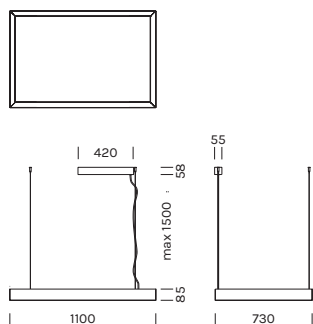

MEETING

- alluminio, policarbonato
- diffusore microprismatico

- aluminum, polycarbonate
- microprismatic diffuser

Con rosone e driver / With canopy and driver

	M 2700K	W 3000K	N 4000K
Potenza/ Power	1x103.2W, 2x20.4W	1x103.2W, 2x20.4W	1x103.2W, 2x20.4W
Lumen	1x11008lm, 2x2176lm	1x12026lm, 2x2377lm	1x12246lm, 2x2421lm
CRI	>90	>90	>90
Alimentazione/ Supply	220V 50Hz	220V 50Hz	220V 50Hz

Articolo Item	Temperatura Temperature	Rosone Canopy	Corpo Body
6362	M	-NE ■	-NG ■
composed by	W		
RS10/02 (1Pz)	N		
6360 (1Pz)			

Con rosone e driver / With canopy and driver

	M 2700K	W 3000K	N 4000K
Potenza/ Power	1x103.2W, 2x20.4W	1x103.2W, 2x20.4W	1x103.2W, 2x20.4W
Lumen	1x11008lm, 2x2176lm	1x12026lm, 2x2377lm	1x12246lm, 2x2421lm
CRI	>90	>90	>90
Alimentazione/ Supply	220V 50Hz	220V 50Hz	220V 50Hz

Articolo Item	Temperatura Temperature	Rosone Canopy	Corpo Body
6363	M	-NE ■	-NG ■
composed by	W		
RS10/04 (1Pz)	N		
6360 (1Pz)			

Il codice prodotto si compone mettendo uno dopo l'altro, da sinistra a destra, i dati nelle colonne gialle, es: 1111M12-AA
The product code is created by putting in sequence the data under the yellow columns from left to right, e.g:1111M12-AA

Articolo Item	Potenza Power	IP	Dimensioni Dimensions	
1A1623	250W	20	195x67x31	
1A1589	240W	67	244x71x38	DALI

Centraline dimmerabili in remoto / Remote dimmable controllers

Articolo Item	Potenza Power	IP	Dimensioni Dimensions	Dimmerazione Dimming	
1A0838	240W	20	164x38x25	PUSH DALI 0-10V 1-10V	
Controller 1 canale - DC 1-channel controller	1A0172/01	240W	20	57x43x19	PUSH CASAMBI