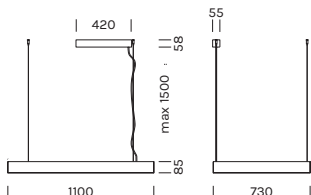

Con rosone e driver, accensioni separate up-down

With canopy and driver, up-down separate switches

6364	M 2700K	W 3000K	N 4000K
Potenza/ Power	1x103.2W, 2x20.4W	1x103.2W, 2x20.4W	1x103.2W, 2x20.4W
Lumen	1x11008lm, 2x2176lm	1x12026lm, 2x2377lm	1x12246lm, 2x2421lm
CRI	>90	>90	>90
Alimentazione/ Supply	220V 50Hz	220V 50Hz	220V 50Hz

Articolo Item	Temperatura Temperature	Rosone Canopy	Corpo Body
6364	M	-NE ■	-NG ■
composed by	W		
RS10/06 (1Pz)	N		
6360 (1Pz)			

Driver 24Vdc in tensione in remoto / Remote constant voltage drivers 24Vdc

Articolo Item	Potenza Power	IP	Dimensioni Dimensions	
1A1623	250W	20	195x67x31	
1A1589	240W	67	244x71x38	DALI

Centraline dimmerabili in remoto / Remote dimmable controllers

Articolo Item	Potenza Power	IP	Dimensioni Dimensions	Dimmerazione Dimming	
1A0838	240W	20	164x38x25	PUSH | DALI | 0-10V | 1-10V	
Controller 1 canale - DC 1-channel controller	1A0172/01	240W	20	57x43x19	PUSH | CASAMBI

Kit cavi lunghezza extra / Kit cavi lunghezza extra

Articolo Item	Finitura Finish	Lunghezza Length
CK300/05	-NE ■	3000
CK500/05	-NE ■	5000

Il codice prodotto si compone mettendo uno dopo l'altro, da sinistra a destra, i dati nelle colonne gialle, es: 1111M12-AA
The product code is created by putting in sequence the data under the yellow columns from left to right, e.g:1111M12-AA