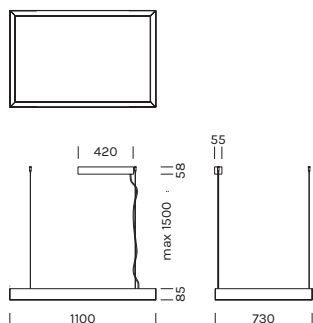

MEETING

- alluminio, policarbonato
- diffusore microprismatico

- aluminum, polycarbonate
- microprismatic diffuser

Con rosone e driver / With canopy and driver

	M 2700K	W 3000K	N 4000K
Potenza/ Power	1x103.2W, 2x20.4W	1x103.2W, 2x20.4W	1x103.2W, 2x20.4W
Lumen	1x11008lm, 2x2176lm	1x12026lm, 2x2377lm	1x12246lm, 2x2421lm
CRI	>90	>90	>90
Alimentazione/ Supply	220V 50Hz	220V 50Hz	220V 50Hz

Articolo Item	Temperatura Temperature	Rosone Canopy	Corpo Body
6362	M	-NE ■	-NG ■
composed by	W		
RS10/02 (1Pz)	N		
6360 (1Pz)			

Con rosone e driver / With canopy and driver

	M 2700K	W 3000K	N 4000K
Potenza/ Power	1x103.2W, 2x20.4W	1x103.2W, 2x20.4W	1x103.2W, 2x20.4W
Lumen	1x11008lm, 2x2176lm	1x12026lm, 2x2377lm	1x12246lm, 2x2421lm
CRI	>90	>90	>90
Alimentazione/ Supply	220V 50Hz	220V 50Hz	220V 50Hz

Articolo Item	Temperatura Temperature	Rosone Canopy	Corpo Body
6363	M	-NE ■	-NG ■
composed by	W		
RS10/04 (1Pz)	N		
6360 (1Pz)			

Il codice prodotto si compone mettendo uno dopo l'altro, da sinistra a destra, i dati nelle colonne gialle, es: 1111M12-AA
The product code is created by putting in sequence the data under the yellow columns from left to right, e.g:1111M12-AA

Articolo Item	Potenza Power	IP	Dimensioni Dimensions	
1A1623	250W	20	195x67x31	
1A1589	240W	67	244x71x38	DALI

Centraline dimmerabili in remoto / Remote dimmable controllers

Articolo Item	Potenza Power	IP	Dimensioni Dimensions	Dimmerazione Dimming	
1A0838	240W	20	164x38x25	PUSH DALI 0-10V 1-10V	
Controller 1 canale - DC 1-channel controller	1A0172/01	240W	20	57x43x19	PUSH CASAMBI