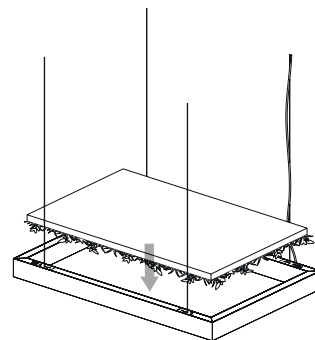

Kit Silence Leaf / Kit Silence Leaf

Articolo
Item

230

Da aggiungere a Meeting
to be added to Meeting price

Fogliame stabilizzato sempreverde con trattamento superficiale antistatico.

- Composizione: foglie di Edera, Felce, Eucalipto, Ruskus, Eucalipto parvifolia, fissate a mano in Italia in modo permanente su pannello in forex da 5mm ignifugo Classe 1
- Spessore totale forex + fogliame: 8-20 cm
- Provenienza del fogliame: Europa
- Manutenzione: non necessita manutenzione, non cresce, non necessita acqua, non necessita luce. Non esporre a luce diretta del Sole. Non bagnare. Non esporre a fonti di aria forzata diretta.
- Umidità ambientale tollerata: max 50%

Evergreen stabilized foliage with antistatic surface treatment.

- *Composition: Ivy leaves, Fern, Eucalyptus, Ruskus, Eucalyptus parvifolia permanently fixed by hand on Class 1 fireproof 5mm forex panel*
- *Total thickness forex+foliage: 8-20 cm*
- *Origin of the foliage: Europe*
- *Maintenance: does not require maintenance, does not grow, does not require water, does not require light. Do not expose to direct sunlight. Do not get wet. Do not expose to direct forced air sources.*
- *Environmental humidity tolerated: max 50%*