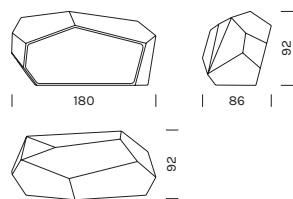

OUTDOOR

TERRA / FLOOR

PEPITO

- alluminio

- aluminum

2100	M 2700K	W 3000K	N 4000K
Potenza/ Power	1x2.9W	1x2.9W	1x2.9W
Nominal lumen	1x324lm	1x329lm	1x347lm
CRI	>94	>94	>94
Alimentazione/ Supply	24Vdc	24Vdc	24Vdc

Articolo Item	Temperatura Temperature	Finitura Finish
2100	M	-AA
	W	-BA
	N	-NA

Accessori / Accessories

Kit (2 Picchetti)
Kit (2 Picchetti)

Articolo Item
2A7542

Il codice prodotto si compone mettendo uno dopo l'altro, da sinistra a destra, i dati nelle colonne gialle, es: 1111M12-AA
The product code is created by putting in sequence the data under the yellow columns from left to right, e.g:1111M12-AA

Il codice prodotto si compone mettendo uno dopo l'altro, da sinistra a destra, i dati nelle colonne gialle, es: 1111M12-AA
The product code is created by putting in sequence the data under the yellow columns from left to right, e.g:1111M12-AA