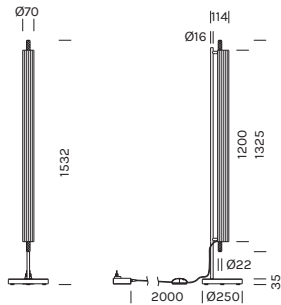

INDOOR

PARETE / WALL

TRISEL PT

- alluminio, policarbonato,
vetro
- colore cavo: nero

- aluminum, polycarbonate,
glass
- cable color: black

Con rosone e driver / With canopy and driver

	M 2700K	W 3000K	N 4000K
Potenza/ Power	1x27.1W	1x27.1W	1x27.1W
Nominal lumen	1x3708lm	1x3810lm	1x4015lm
CRI	>90	>90	>90
Alimentazione/ Supply	220V 50Hz	220V 50Hz	220V 50Hz

Articolo Item	Temperatura Temperature	Finitura Finish
4004	M	-NO
composed by	W	-BV
4005 (1Pz)	N	-OR
4006 (1Pz)		-TB
		-TI

Il codice prodotto si compone mettendo uno dopo l'altro, da sinistra a destra, i dati nelle colonne gialle, es: 1111M12-AA
The product code is created by putting in sequence the data under the yellow columns from left to right, e.g:1111M12-AA